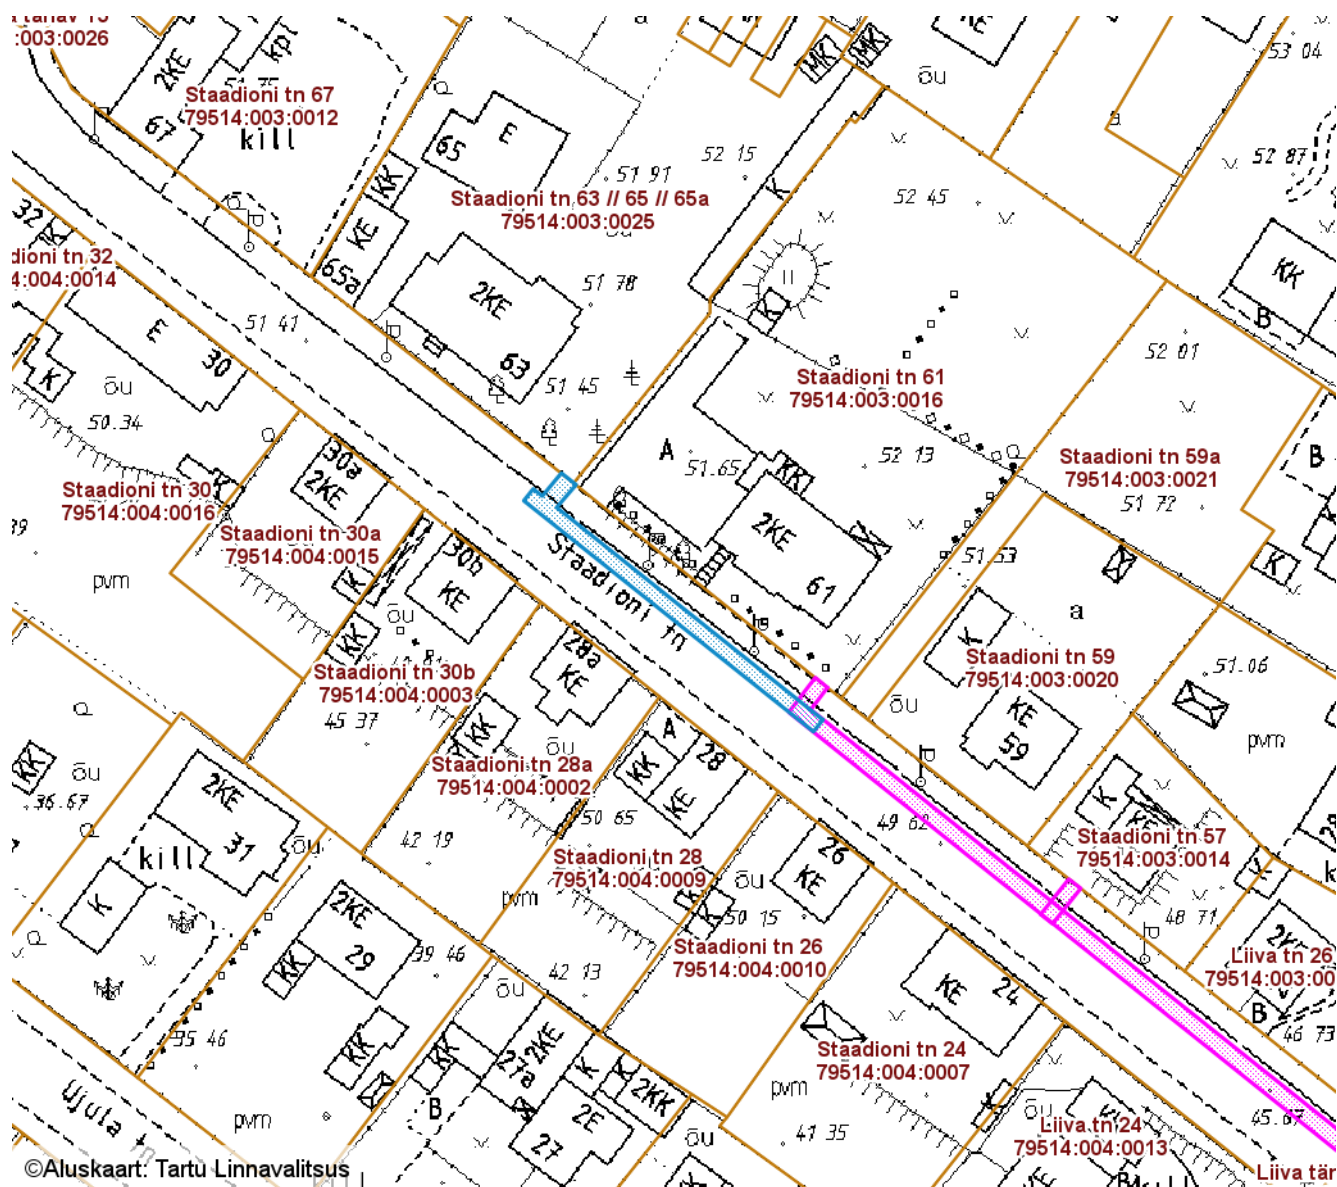

ISIKLIKU KASUTUSÕIGUSEGA KOORMATAVA

ALA SKEEM

Staadioni tänav T57 (79514:003:0027)

M 1 : 1000

— Isikliku kasutusõigusega seatav
maa-ala 108 m²
(A- ja B-kategooria gaasitoru)

— Olemasolevad piirangud ja
isiklikud kasutusõigused

| Nr | X | Y |
|----|------------|-----------|
| 1 | 6475460.96 | 659112.38 |
| 2 | 6475459.39 | 659111.14 |
| 3 | 6475489.88 | 659072.85 |
| 4 | 6475491.44 | 659074.10 |
| 5 | 6475490.49 | 659075.29 |
| 6 | 6475493.53 | 659077.81 |
| 7 | 6475491.99 | 659079.76 |
| 8 | 6475488.99 | 659077.19 |